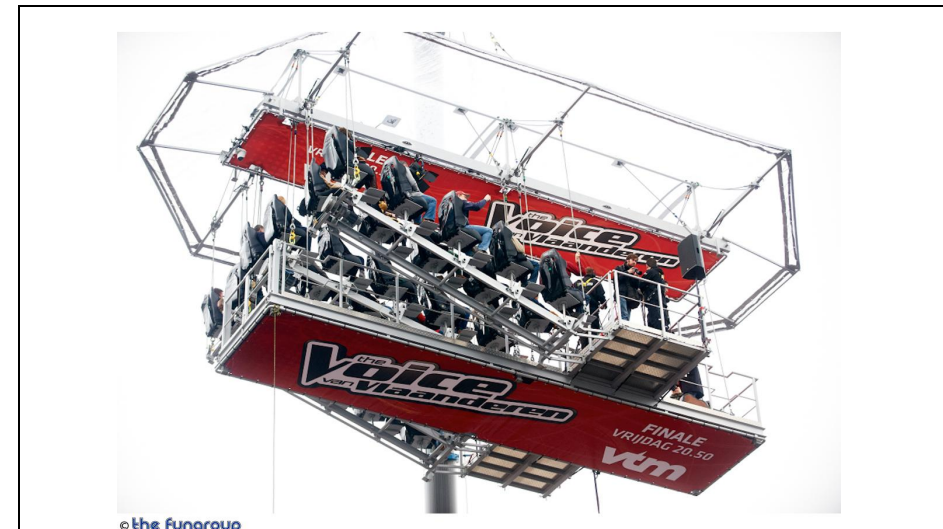

## CONCERT IN THE SKY

Benodigde ruimte	
Lengte	35 m
Breedte	20 m
Hoogte	
Transportmaat	

Kraaninformatie	
Lengte	11 m
Breedte	8 m
Hoogte	60 m
Transportmaat	11 m x 2 m70 x 4 m
Type	Min. 200-Tonner

Technische informatie	
Opbouwtijd	Ca. 240 minuten
Gewicht	
Opties	Catering, animatie, ontvangst door hostessen, stroomgenerator, toiletten...

Extra informatie	
Capaciteit	30 personen per keer

Benodigdheden	
Stroom	1 x 400V / 32A
Nadarafsluiting	Ca. 120 m
Water	N.V.T.
Terrein	<ul style="list-style-type: none"> <li>- Een propere ondergrond; terrein moet bereikbaar en berijdbaar zijn</li> <li>- Open terrein zonder obstakels</li> </ul>

Informatie
"Sing a song for me baby." Bij de Concert in the Sky zal je het meest unieke concert ooit beleven op een hoogte van 50 meter. Intiemer kunnen we het niet maken tussen jou en jouw idool! Samen met 29 andere muzikliefhebbers kan jij genieten van hemelse muziek, op een hemelse hoogte, in een hemelse omgeving op een hemels platform. Een magisch moment wat niet snel vergeten zal worden!